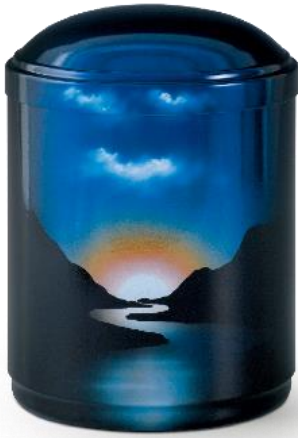

562-500

Výška 11,5 cm | Ø 10 cm  
Objem 0,5 ltr. | Hmotnost 0,15 kg

559

Výška 19 cm | Ø 13,5 cm  
Objem 2,5 ltr. | Hmotnosť 0,6 kg

558

Výška 19 cm | Ø 13,5 cm  
Objem 2,5 ltr. | Hmotnosť 0,6 kg

534110 KAWO

Výška 12 cm | Ø 9,5 cm  
Objem 0,5 ltr. | Hmotnosť 0,2 kg